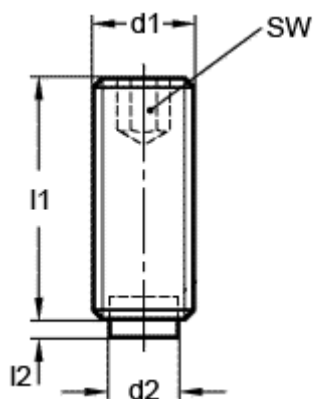

Varenummer: 20930689A
Beskrivelse: E+G Gevinstift
GN 913.3-M12-63-MS

Mål

d1 = M12
d2 = 10.0
l1 = 63
l2 = 2.0
SW = 6.0